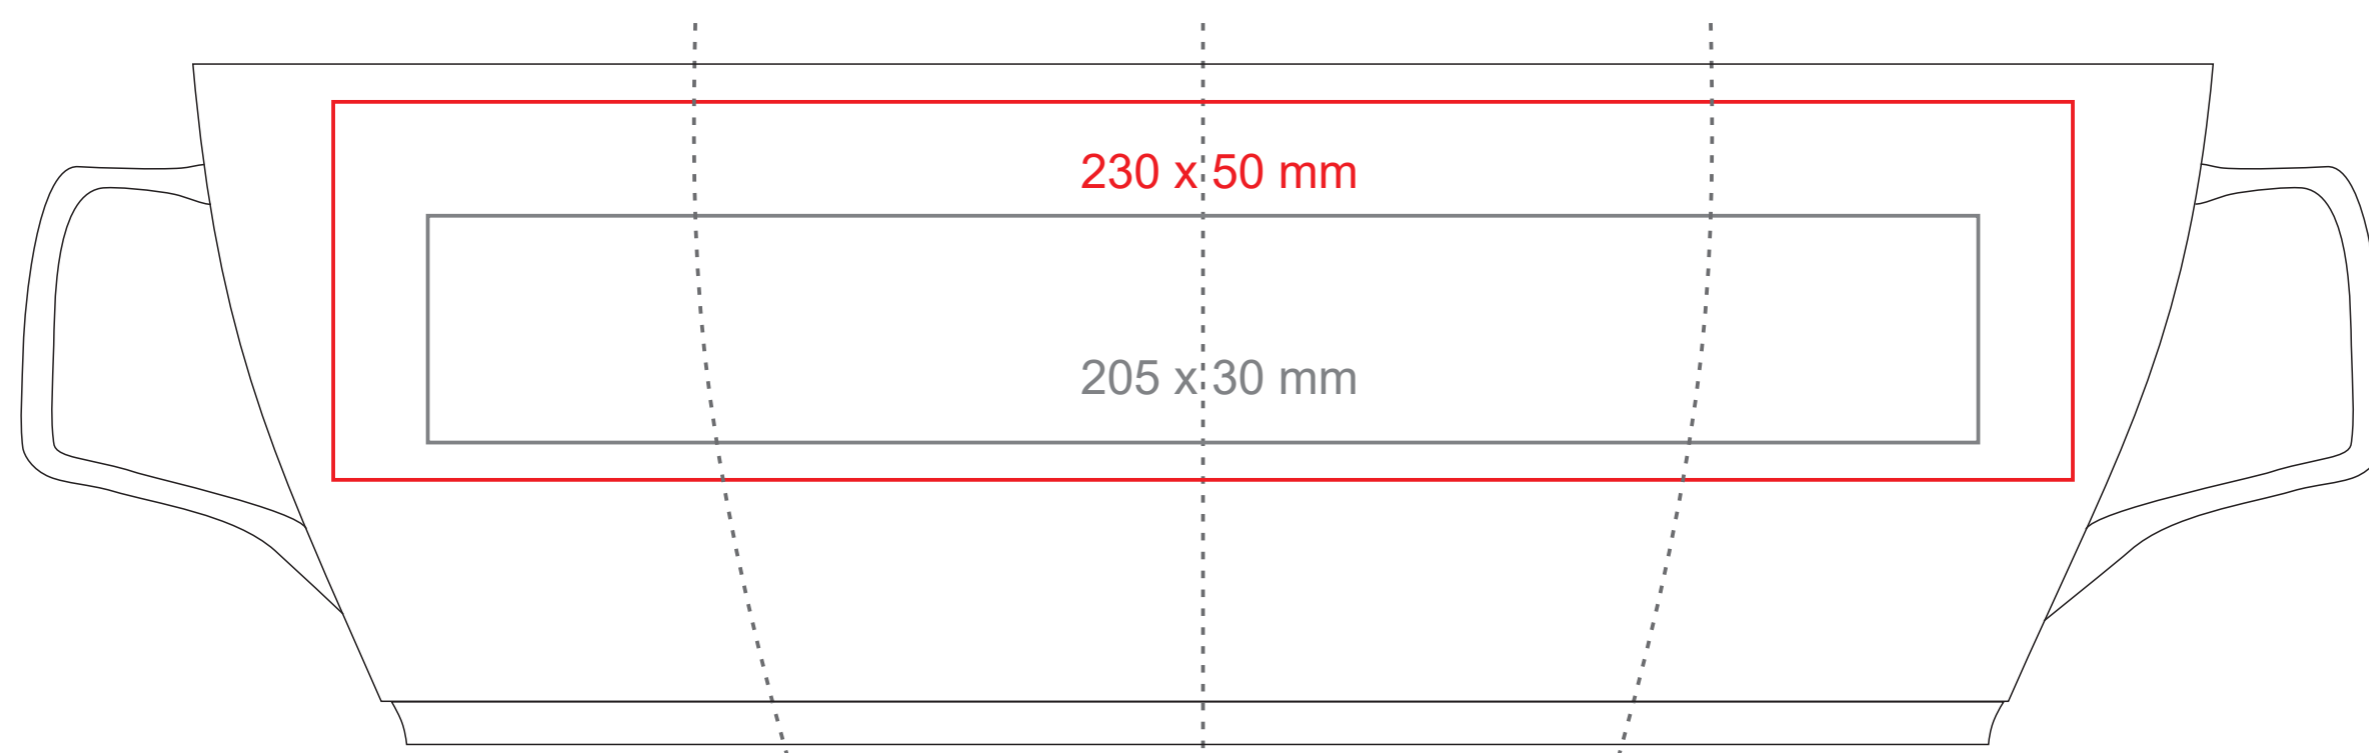

# Barrel

300 ml / h: 90 mm / Ø 90 mm

Nadruk na uchu	- 50 x 10 mm
Nadruk wewnątrz na ściance	- 50 x 20 mm
Nadruk wewnątrz na dnie	- Ø 40 mm
Nadruk od spodu	- Ø 30 mm

\*W przypadku projektów dla kalkomanii wybiegających poza standardową powierzchnię nadruku prosimy o kontakt z działem handlowym.

## legenda

- Nadruk kalkomania (Transfer Print)
- Piaskowanie (Sensitive Touch)
- Nadruk bezpośredni (Direct Print)