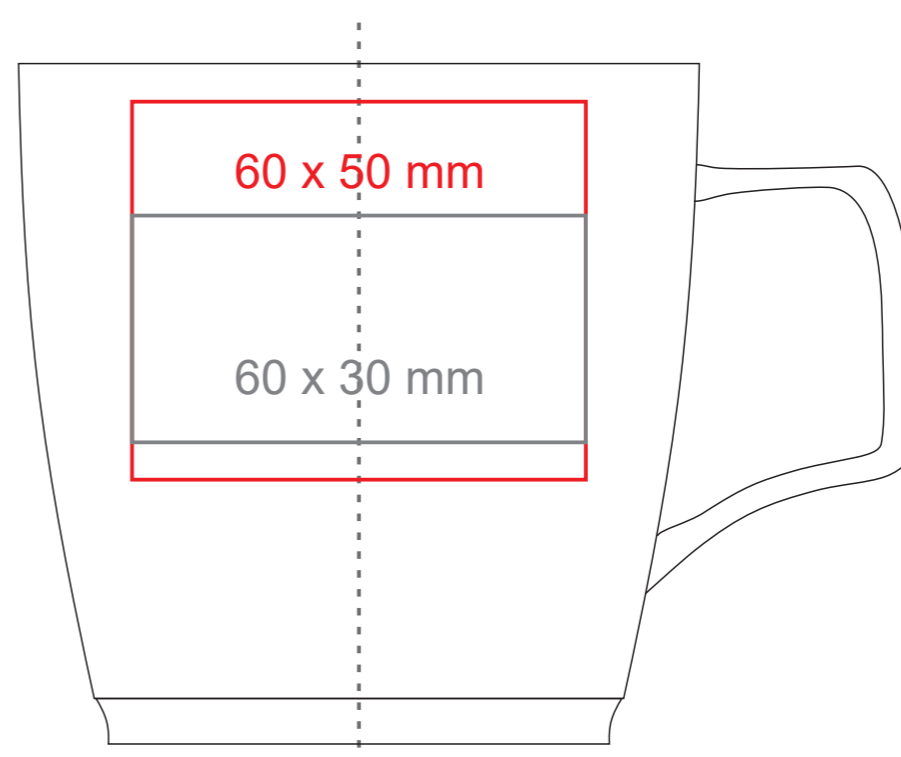

# Barrel

300 ml / h: 90 mm / Ø 90 mm

Nadruk na uchu	- 50 x 10 mm
Nadruk wewnątrz na ściance	- 50 x 20 mm
Nadruk wewnątrz na dnie	- Ø 40 mm
Nadruk od spodu	- Ø 30 mm

\*W przypadku projektów dla kalkomanii wybiegających poza standardową powierzchnię nadruku prosimy o kontakt z działem handlowym.

## legenda

- Nadruk kalkomania (Transfer Print)
- Piaskowanie (Sensitive Touch)
- Nadruk bezpośredni (Direct Print)