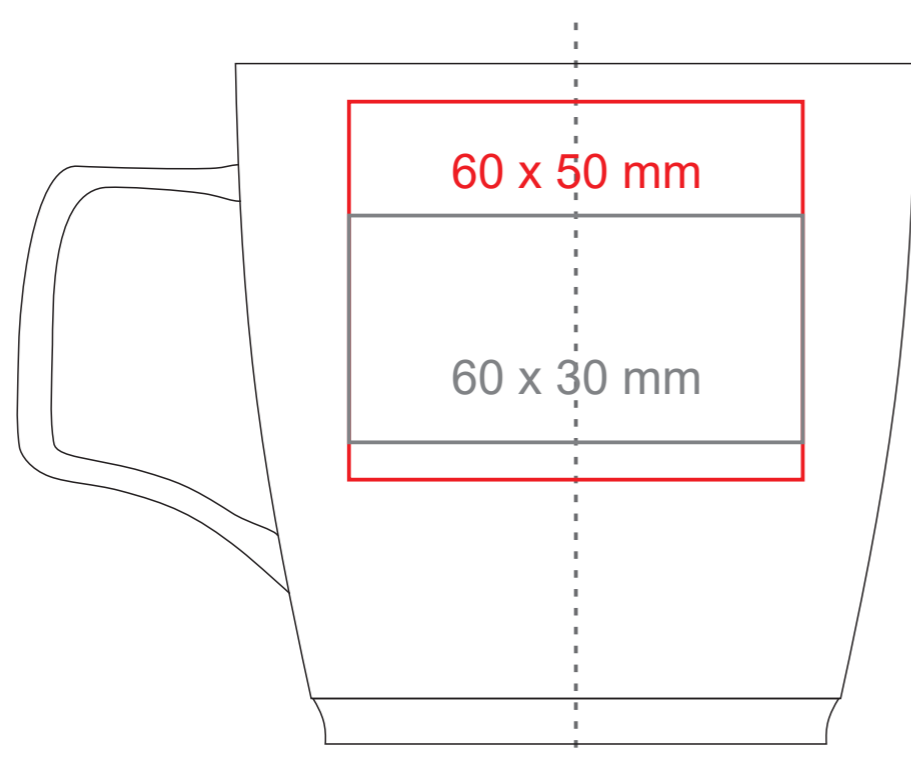

# Barrel

300 ml / h: 90 mm / Ø 90 mm

Nadruk na uchu	- 50 x 10 mm
Nadruk wewnątrz na ściance	- 50 x 20 mm
Nadruk wewnątrz na dnie	- Ø 40 mm
Nadruk od spodu	- Ø 30 mm

\*W przypadku projektów dla kalkomanii wybiegających poza standardową powierzchnię nadruku prosimy o kontakt z działem handlowym.

## legenda

- Nadruk kalkomania (Transfer Print)
- Piaskowanie (Sensitive Touch)
- Nadruk bezpośredni (Direct Print)